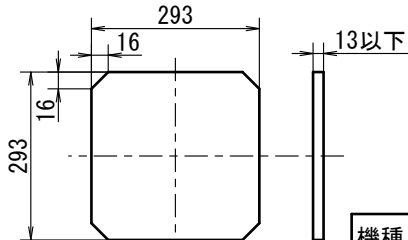

# インテリアタイプ天井用換気扇 [NTV-152CX]

パネル切断寸法 [mm]

品番	品名	材質	備考
1	外 枠	A B S	白、ブラウン
2	中パネル	A B S	白、ブラウン
3	パネル押サエ	A B S	2ヶ
4	下パネル	A B S	白、ブラウン
5	ファンカバー	ポリプロピレン	
6	スプリング	S U S 3 0 4	線径1.3*φ13
7	φ150シロッコファン	A B S	
8	本 体	ポリプロピレン	
9	吹 出 口	A B S	
10	モーター		
11	連結端子		φ1.6、φ2.0 C.U.専用
12	ネジ	S U S 3 0 4	4*10.9本
13			
14			
15			

- ・製品埋込木枠寸法 [内寸法] 240mm×240mm
- ・適合パイプ φ100
- ・ベントキャップ φ100用
- ・着せかえ自由ワンタッチ  
インテリアパネル [白、ブラウン]
- ・吹出口スライド脱着式
- ・逆流防止弁付
- ・速結端子接続

## ■特性表

品名	定格電圧 V	定格周波数 HZ	定格入力 W	風量 m³/H	騒音 dB	重量 kg	シャッター 型式
240型インテリア パネル天井扇	100	50	21	175	43	2.4	風圧式
	100	60	22	171	42		

機種	240型インテリア パネル天井扇	図番	尺度	日本電興株式会社
図名	外形寸法図	製図 馬場 検図 高須 日付 '91/07/25		

\*製品の仕様は、改良のため予告なしに変更することがありますのでご了承ください。