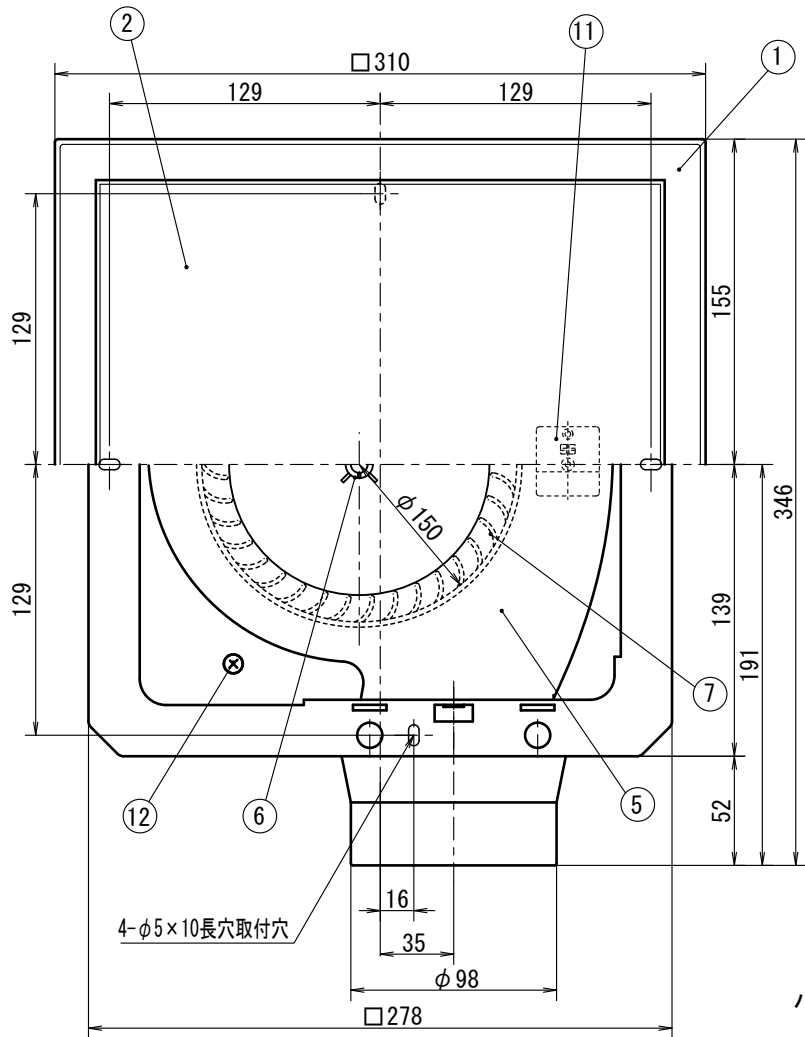

# インテリアタイプ天井用換気扇 [NTV-152CX]

パネル切断寸法 [mm]

品番	品名	材質	備考
1	外 枠	A B S	白、ブラウン
2	中パネル	A B S	白、ブラウン
3	パネル押サエ	A B S	2ヶ
4	下パネル	A B S	白、ブラウン
5	ファンカバー	ポリプロピレン	
6	スプリング	S U S 3 0 4	線径1.3*φ13
7	φ150シロッコファン	A B S	
8	本 体	ポリプロピレン	
9	吹 出 口	A B S	
10	モーター		
11	連結端子		φ1.6、φ2.0 C.U.専用
12	ネジ	S U S 3 0 4	4*10.9本
13			
14			
15			

- ・製品埋込木枠寸法 [内寸法] 240mm×240mm
- ・適合パイプ φ100
- ・ベントキャップ φ100用
- ・着せかえ自由ワンタッチ  
インテリアパネル [白、ブラウン]
- ・吹出口スライド脱着式
- ・逆流防止弁付
- ・速結端子接続

## ■特性表

品名	定格電圧 V	定格周波数 HZ	定格入力 W	風量 m³/H	騒音 dB	重量 kg	シャッター 型式
240型インテリア パネル天井扇	100	50	21	175	43	2.4	風圧式
	100	60	22	171	42		

機種	240型インテリア パネル天井扇	図番	尺度	日本電興株式会社
図名	外形寸法図	製図 馬場 検図 高須 日付 '91/07/25		

\*製品の仕様は、改良のため予告なしに変更することがありますのでご了承ください。