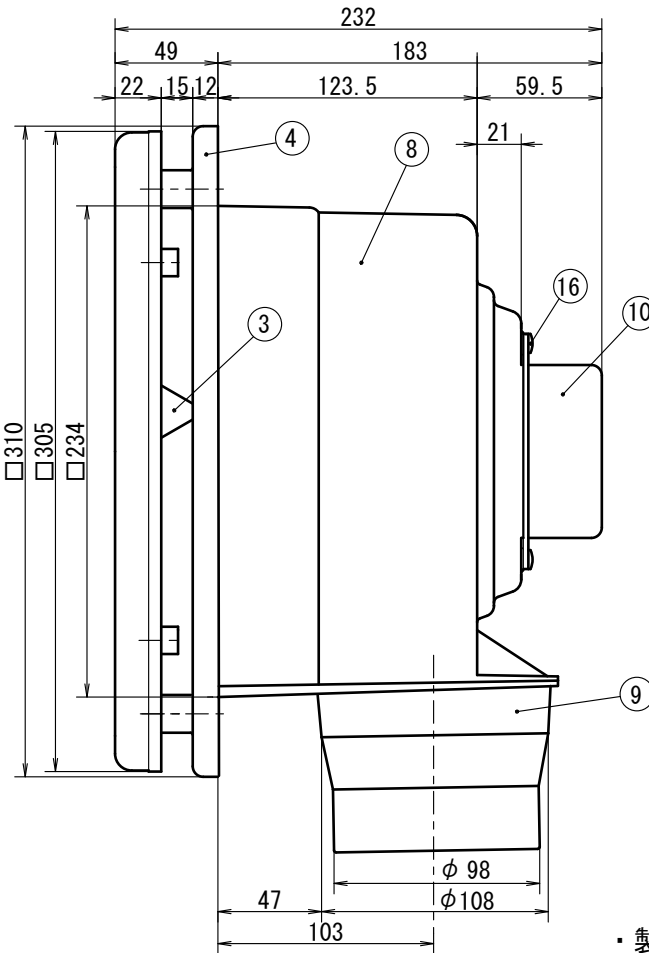

# インテリアタイプ天井用換気扇 [NTV-152CX]

パネル切断寸法 [mm]

品番	品名	材質	備考
1	外 枠	A B S	白、ブラウン
2	中パネル	A B S	白、ブラウン
3	パネル押サエ	A B S	2ヶ
4	下パネル	A B S	白、ブラウン
5	ファンカバー	ポリプロピレン	
6	スプリング	S U S 3 0 4	線径1.3*φ13
7	φ150シロッコファン	A B S	
8	本 体	ポリプロピレン	
9	吹 出 口	A B S	
10	モーター		
11	連結端子		φ1.6、φ2.0 C.U.専用
12	ネジ	S U S 3 0 4	4*10.9本
13			
14			
15			

- ・製品埋込木枠寸法 [内寸法] 240mm×240mm
- ・適合パイプ φ100
- ・ベントキャップ φ100用
- ・着せかえ自由ワンタッチ  
インテリアパネル [白、ブラウン]
- ・吹出口スライド脱着式
- ・逆流防止弁付
- ・速結端子接続

## ■特性表

品名	定格電圧 V	定格周波数 HZ	定格入力 W	風量 m³/H	騒音 dB	重量 kg	シャッター 型式
240型インテリア パネル天井扇	100	50	21	175	43	2.4	風圧式
	100	60	22	171	42		

機種	240型インテリア パネル天井扇	図番	尺度	日本電興株式会社
図名	外形寸法図	製図 馬場 検図 高須 日付 '91/07/25		

\*製品の仕様は、改良のため予告なしに変更することがありますのでご了承ください。