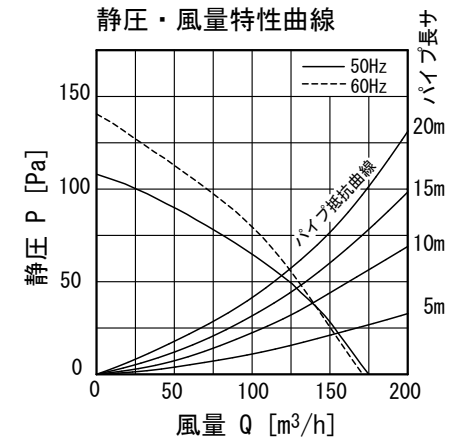

# インテリアタイプ天井用換気扇 [NTV-152CX]

パネル切断寸法 [mm]

品番	品名	材質	備考
1	外 枠	A B S	白、ブラウン
2	中パネル	A B S	白、ブラウン
3	パネル押サエ	A B S	2ヶ
4	下パネル	A B S	白、ブラウン
5	ファンカバー	ポリプロピレン	
6	スプリング	S U S 3 0 4	線径1.3*φ13
7	φ150シロッコファン	A B S	
8	本 体	ポリプロピレン	
9	吹 出 口	A B S	
10	モーター		
11	連結端子		φ1.6、φ2.0 C.U.専用
12	ネジ	S U S 3 0 4	4*10.9本
13			
14			
15			

- ・製品埋込木枠寸法 [内寸法] 240mm×240mm
- ・適合パイプ φ100
- ・ベントキャップ φ100用
- ・着せかえ自由ワンタッチ  
インテリアパネル [白、ブラウン]
- ・吹出口スライド脱着式
- ・逆流防止弁付
- ・速結端子接続

## ■特性表

品名	定格電圧 V	定格周波数 HZ	定格入力 W	風量 m³/H	騒音 dB	重量 kg	シャッター 型式
240型インテリア パネル天井扇	100	50	21	175	43	2.4	風圧式
	100	60	22	171	42		

機種	240型インテリア パネル天井扇	図番	尺度	日本電興株式会社
図名	外形寸法図	製図 馬場 検図 高須 日付 '91/07/25		

\*製品の仕様は、改良のため予告なしに変更することがありますのでご了承ください。