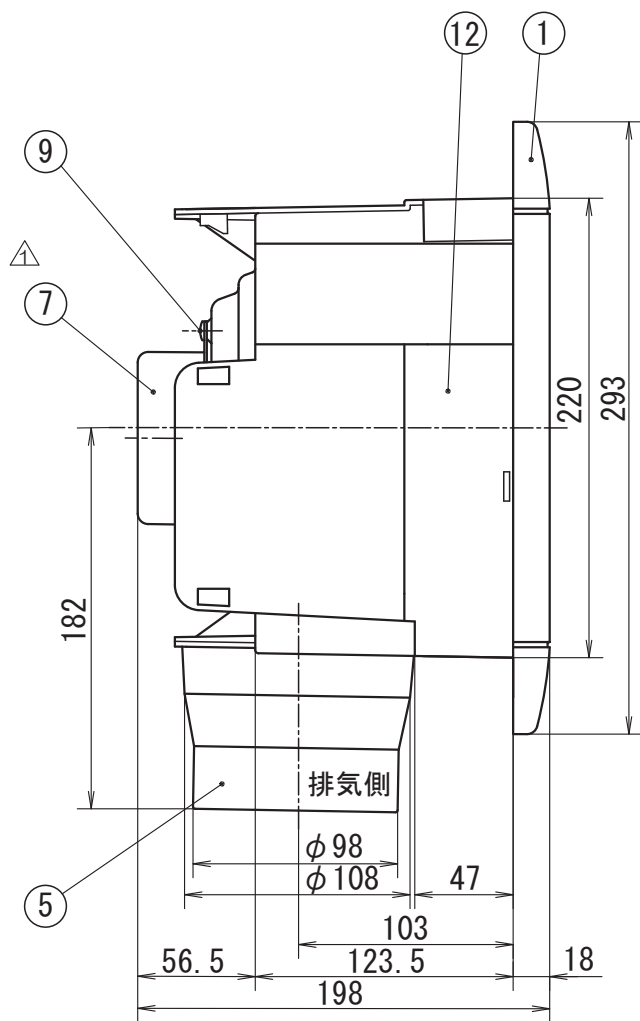

# 格子パネルタイプ 1 部屋用天井換気扇 [NTV-151SN]

品番	品名	材質	備考
1	前面パネル	ABS	ホワイト
2	ケーシング	PP	黒
3	六角ナット	鉄(ストロングコート)	M8
4	本体	PP	黒
5	吹出口	ABS	1ヶ(黒)
6			
7	モーター		
8	ネジ	SUS304	4×10-4本
9	ネジ	SUS304	4×15-4本
10			
11			
12	遮へい板	ABS	3ヶ(黒)
13	速結端子		
14	シロココファン	PP	φ120(黒)

- ・製品埋込木枠寸法  
[内寸法] 225×225mm~240×240mm
- ・適合パイプ φ100 [4番]
- ・吹出口スライド脱着式
- ・スプリングワンタッチ式パネル
- ・1 部屋換気用
- ・風逆流防止弁付

## ■特性表

品名	定格電圧 V	定格周波数 Hz	定格入力 W	風量 m³/H	騒音 dB	重量 kg	シャッター 型式
1 部屋用 天井換気扇	100	50	15	170	40	2.4	風圧式
	100	60	17	180	41		

△ 2017.08 モーターT80T から TG-80-225 へ変更

機種	1 部屋用天井換気扇 NTV-151SN	図番	201700802-01	尺度	
図名	外形寸法図	製図	(馬場)	検図	(高須)
日付	2017/08/02				