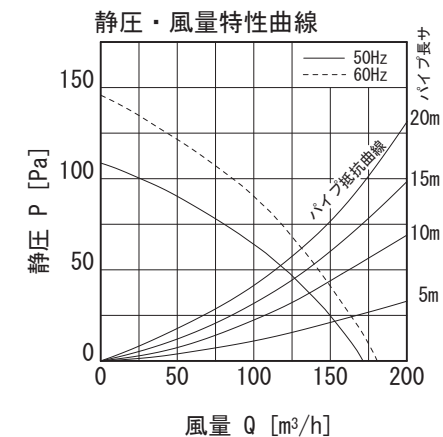

- ・製品埋込木枠寸法  
[内寸法] 225×225mm~240×240mm
- ・適合パイプ φ100 [4番]
- ・吹出口スライド脱着式
- ・スプリングワンタッチ式パネル
- ・1 部屋換気用
- ・風逆流防止弁付