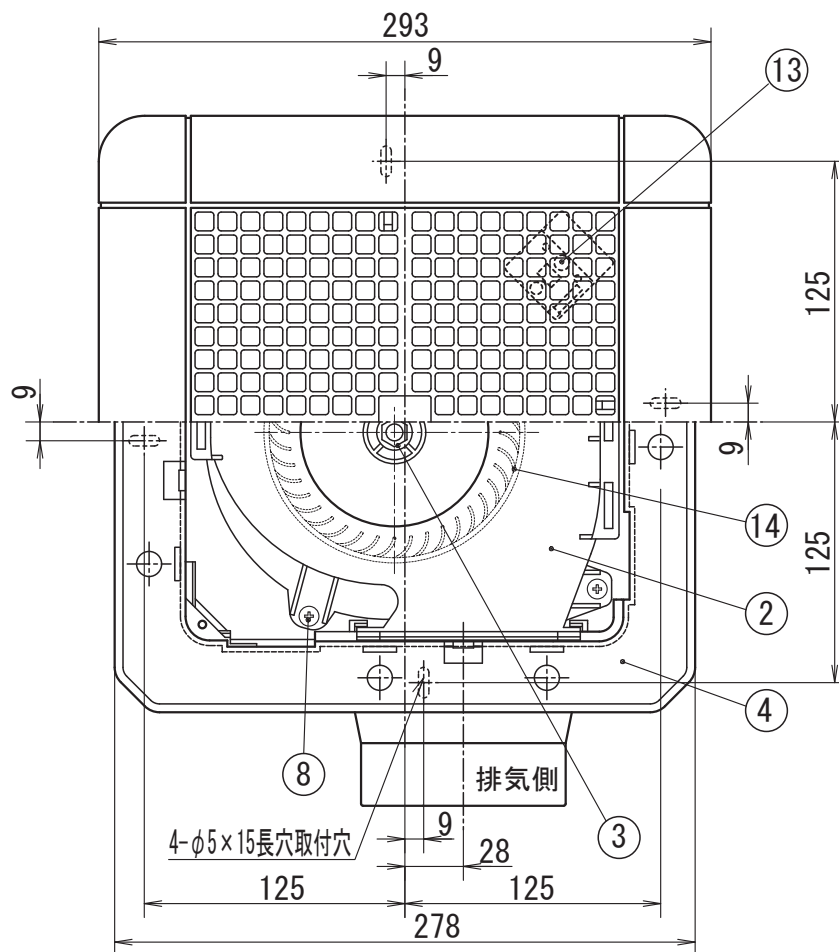

# 格子パネルタイプ 1 部屋用天井換気扇 [NTV-151SN]

品番	品名	材質	備考
1	前面パネル	ABS	ホワイト
2	ケーシング	PP	黒
3	六角ナット	鉄(ストロングコート)	M8
4	本体	PP	黒
5	吹出口	ABS	1ヶ(黒)
6			
7	モーター		
8	ネジ	SUS304	4×10-4本
9	ネジ	SUS304	4×15-4本
10			
11			
12	遮へい板	ABS	3ヶ(黒)
13	速結端子		
14	シロココファン	PP	φ120(黒)

- ・製品埋込木枠寸法  
[内寸法] 225×225mm~240×240mm
- ・適合パイプ φ100 [4番]
- ・吹出口スライド脱着式
- ・スプリングワンタッチ式パネル
- ・1 部屋換気用
- ・風逆流防止弁付

## ■特性表

品名	定格電圧 V	定格周波数 Hz	定格入力 W	風量 m³/H	騒音 dB	重量 kg	シャッター 型式
1 部屋用 天井換気扇	100	50	15	170	40	2.4	風圧式
	100	60	17	180	41		

△ 2017.08 モーターT80T から TG-80-225 へ変更

機種	1 部屋用天井換気扇 NTV-151SN	図番	201700802-01	尺度	
図名	外形寸法図	製図	(馬場)	検図	(高須)
日付	2017/08/02				