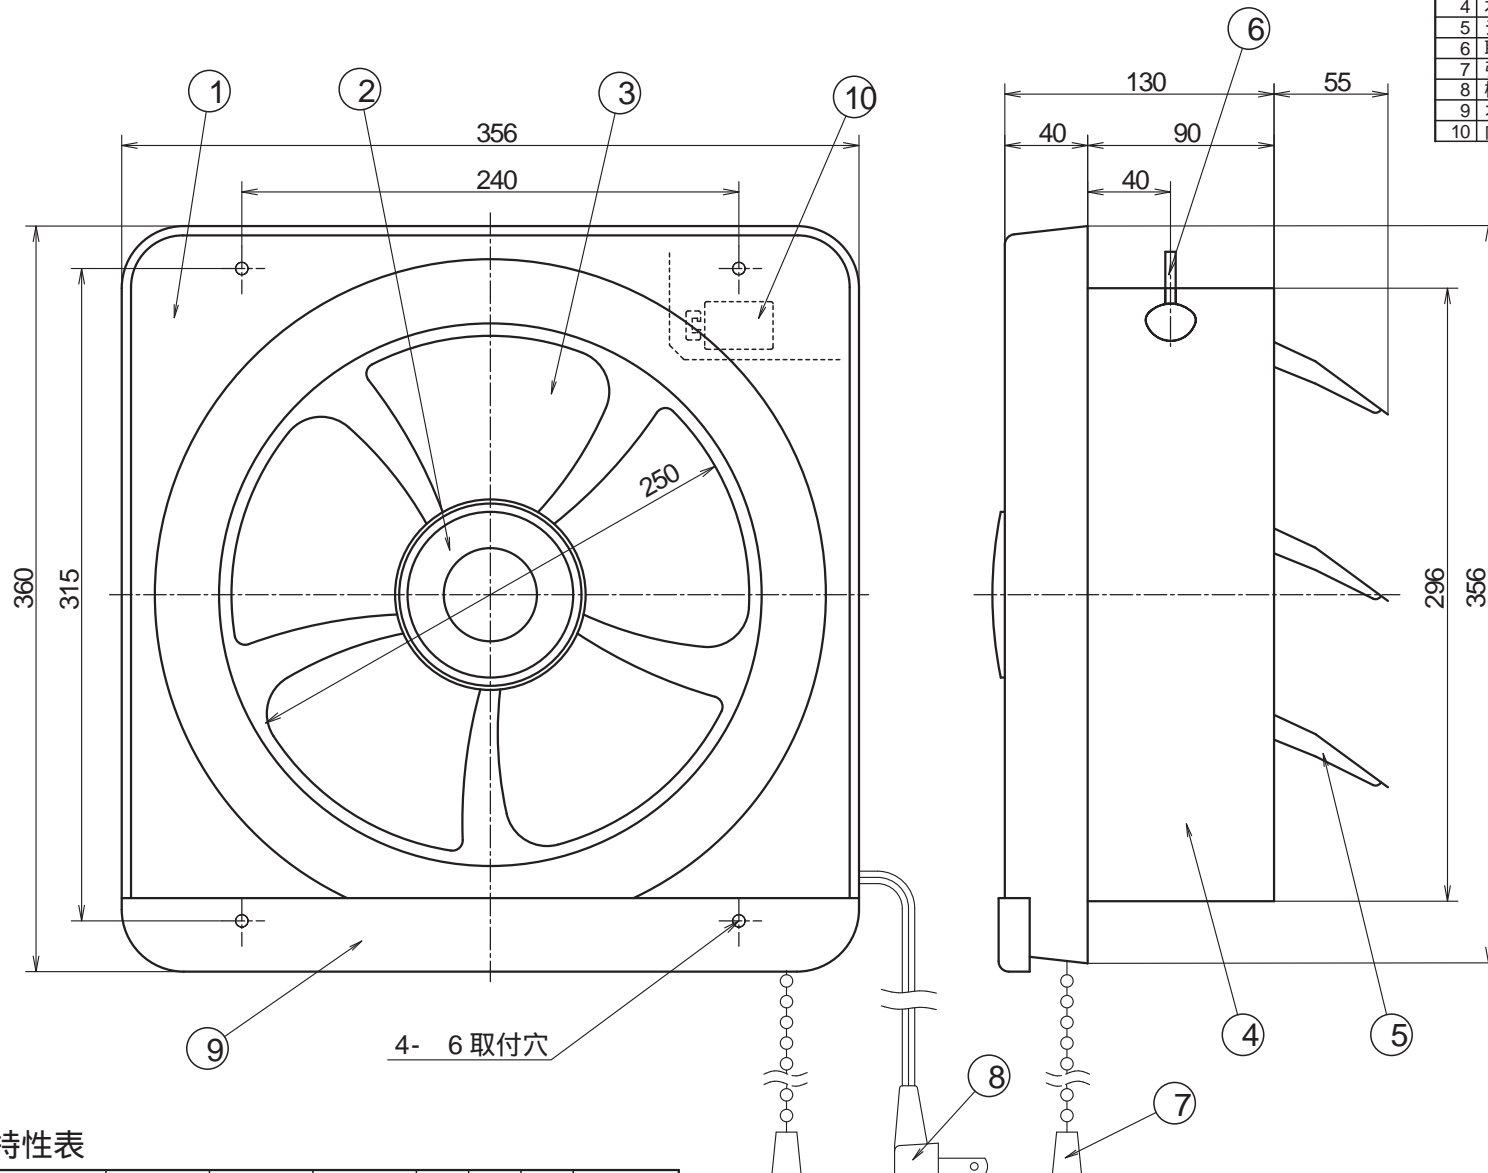

# 25cm×外タイプ換気扇 NF-25M

品番	品名	材質	備考
1	パネル	亜鉛鋼板	ホワイト
2	スピナー	ナイン(カラー30%)	ホワイト
3	25cmファン	亜鉛鋼板	グレー
4	本体	亜鉛鋼板	ブラック
5	シャッター	亜鉛鋼板	ブラック
6	取付けネジ		本
7	引きひも		ボールチェーン
8	横形プラグ		VFF-0.75
9	オイルパック	亜鉛鋼板	グレー
10	内部コンセント取付台	亜鉛鋼板	

4- 6 取付穴

平形ビニ-ルコード  
有効長 0.7m

取付木枠寸法 300x 300mm  
25cmプロペラファン  
オイルパック付  
連動式シャッター - . 排気  
引きひもスイッチ付  
オ-ル鋼板製

### 特性表

品名	定格電圧 V	定格周波数 Hz	定格入力 W	風量 m³/H	騒音 dB	重量 kg	シャッター 型式
25cm換気扇	100	50	44	830	41	3.7	連動式
	100	60	43	790	39		

機種	25cm換気扇 ×外タイプ	図番		尺度	
図名	外形寸法図	製図	(馬場) 検図 (高須)	日付	2001/07/06

日本電興株式会社

\* 製品の仕様は、改良のため予告なしに変更することがありますのでご了承ください。