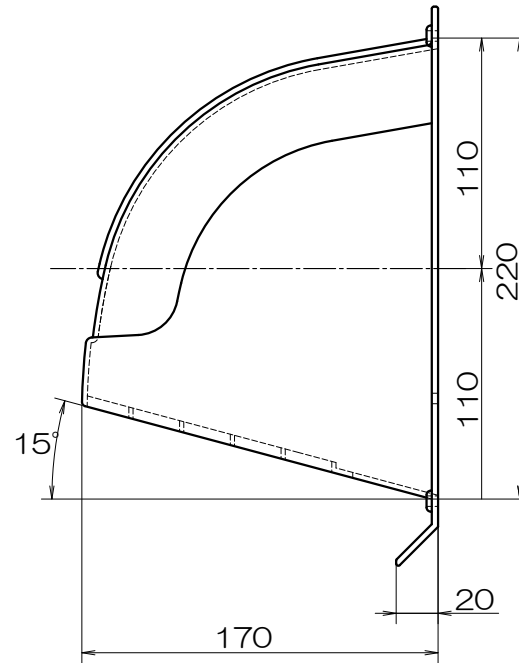

15cm換気扇用ウェザーカバー(格子付) WK-15 ホワイト

- 開口寸法：175×175
- 材質：PP
- 色：ホワイト
- 取付ネジ4.0×20 4本付属
- 12ヶ入(1ケース)

機種	ウェザーカバー 格子付(15cm)	図番	20160704-3	尺度	
図名	外形寸法図	製図	馬場	検図	高須
			日付	2001/03/30	

日本電興株式会社

製造元 高須産業株式会社

*製品の仕様は、改良のため予告なしに変更することがありますのでご了承ください。