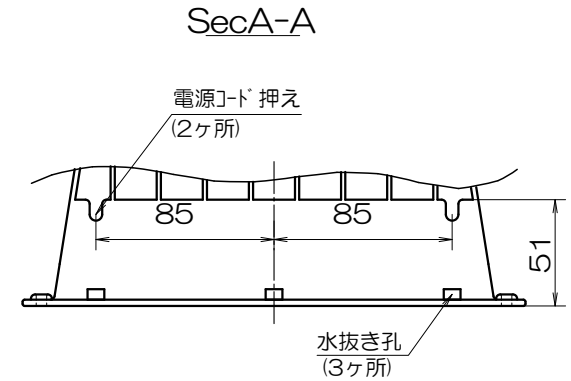

15cm換気扇用ウェザーカバー(格子付) WK-15 ホワイト

- 開口寸法：175×175
- 材質：PP
- 色：ホワイト
- 取付ネジ4.0×20 4本付属
- 12ヶ入(1ケース)

機種	ウェザーカバー 格子付(15cm)	図番	20160704-3	尺度	
図名	外形寸法図	製図	馬場	検図	高須
			日付	2001/03/30	

日本電興株式会社

製造元 高須産業株式会社

*製品の仕様は、改良のため予告なしに変更することがありますのでご了承ください。