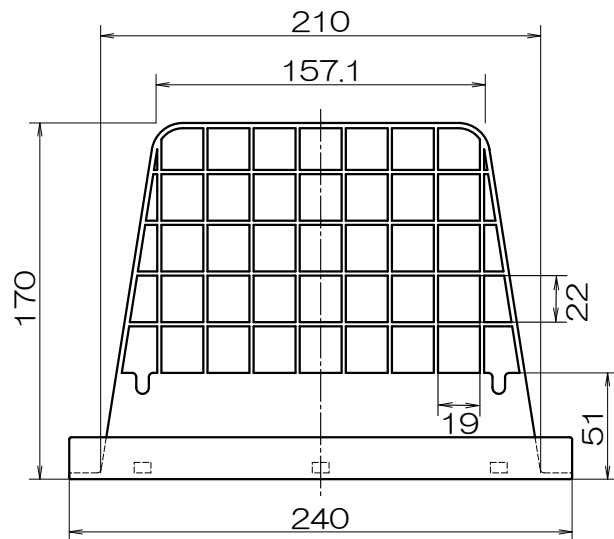

15cm換気扇用ウェザーカバー(格子付) WK-15 ホワイト

- 開口寸法：175×175
- 材質：PP
- 色：ホワイト
- 取付ネジ4.0×20 4本付属
- 12ヶ入(1ケース)

機種	ウェザーカバー 格子付(15cm)	図番	20160704-3	尺度	
図名	外形寸法図	製図	馬場	検図	高須
			日付	2001/03/30	

日本電興株式会社

製造元 高須産業株式会社

*製品の仕様は、改良のため予告なしに変更することがありますのでご了承ください。