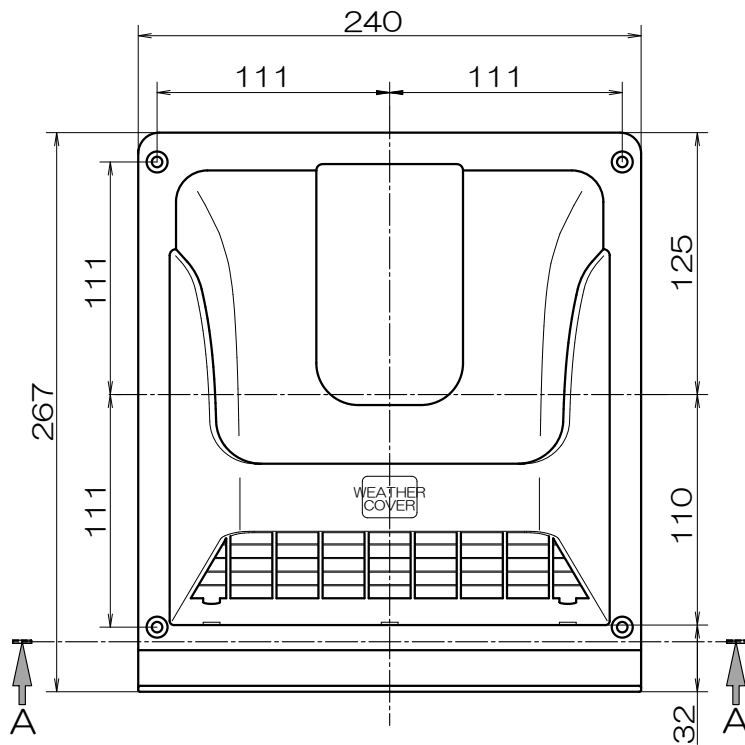

15cm換気扇用ウェザーカバー(格子付) WK-15 ホワイト

- 開口寸法：175×175
- 材質：PP
- 色：ホワイト
- 取付ネジ4.0×20 4本付属
- 12ヶ入(1ケース)

機種	ウェザーカバー 格子付(15cm)	図番	20160704-3	尺度	
図名	外形寸法図	製図	馬場	検図	高須
			日付	2001/03/30	

日本電興株式会社

製造元 高須産業株式会社

*製品の仕様は、改良のため予告なしに変更することがありますのでご了承ください。