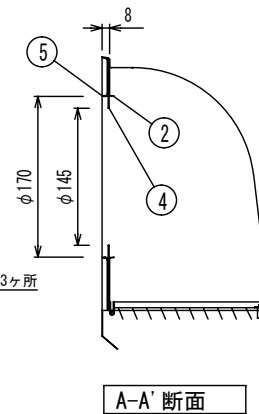

品番	部品名	材質	数量	色調	備考
01	フード	SUS304	1	下表	t0.6
02	水切板	SUS304	1	下表	t0.5
03	ガラリ板	SUS304	1	下表	t0.5
04	ゴムパッキン	EPMゴム	1	黒	EP-5065 t1.0
05	補強板	SUS304	1		t0.8
06	ローレットビス	SUS304	1		M4
07	フード取付ビス	SUS304	3		M3×6
08	気密パッキン	ポリエチレン	1	グレー	t4mm

圧力損失係数: $\zeta=1.35$

* 適用パイプ VP・VU・SU管・スパイラルダクト
($\phi 150 \sim \phi 165$)

コード	型名	色調
GYB397001842	UK-UEVK150RB-MG	メトリックグレー (N65/全艶)
GYB397001843	UK-UEVK150RB-BK	ブラック (BN-10/2分艶)
GYB397001844	UK-UEVK150RB-MW	ミルクホワイト (B-25-85B/全艶)

製造元: 宇佐美工業株式会社

改定		頁	1	品名 型名	U型寒冷地用フード $\phi 150$ UK-UEVK150RB-MG/BK/MW
		尺度 用紙	1/8 A4		
コード	GYB397001842 GYB397001843 GYB397001844	製 図	遠藤	検 図	岩崎
作成	2010-04-01	日本電興株式会社			

※本製品の仕様は、改良の為予告なく変更することがありますので予めご了承ください。