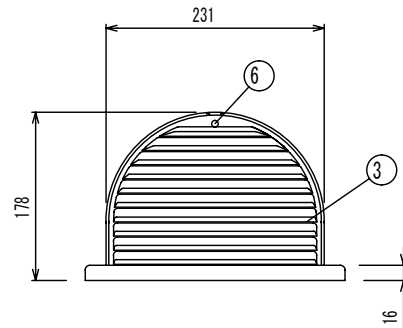

コード	型名	色調
GYB397001842	UK-UEVK150RB-MG	メトリックグレー (N65/全艶)
GYB397001843	UK-UEVK150RB-BK	ブラック (BN-10/2分艶)
GYB397001844	UK-UEVK150RB-MW	ミルクホワイト (B-25-85B/全艶)

製造元: 宇佐美工業株式会社

改定		頁	1	品名 型名	U型寒冷地用フード $\phi 150$ UK-UEVK150RB-MG/BK/MW
		尺度 用紙	1/8 A4		
コード	GYB397001842 GYB397001843 GYB397001844	製 図	遠藤	検 図	岩崎
作成	2010-04-01	日本電興株式会社			

※本製品の仕様は、改良の為予告なく変更することがありますので予めご了承ください。