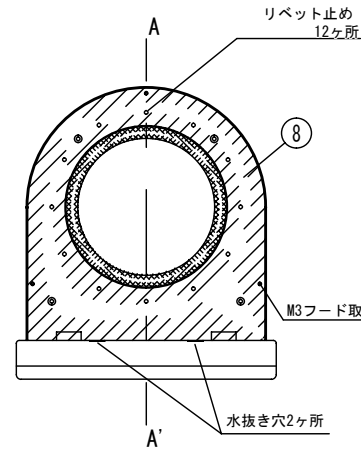

品番	部品名	材質	数量	色調	備考
01	フード	SUS304	1	下表	t0.6
02	水切板	SUS304	1	下表	t0.5
03	ガラリ板	SUS304	1	下表	t0.5
04	ゴムパッキン	EPMゴム	1	黒	EP-5065 t1.0
05	補強板	SUS304	1		t0.8
06	ローレットビス	SUS304	1		M4
07	フード取付ビス	SUS304	3		M3×6
08	気密パッキン	ポリエチレン	1	グレー	t4mm

圧力損失係数: $\zeta=1.35$

* 適用パイプ VP・VU・SU管・スパイラルダクト
($\phi 150 \sim \phi 165$)

コード	型名	色調
GYB397001842	UK-UEVK150RB-MG	メトリックグレー (N65/全艶)
GYB397001843	UK-UEVK150RB-BK	ブラック (BN-10/2分艶)
GYB397001844	UK-UEVK150RB-MW	ミルクホワイト (B-25-85B/全艶)