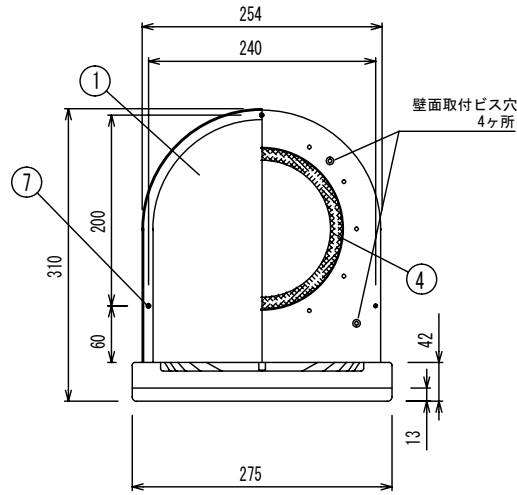

品番	部品名	材質	数量	色調	備考
01	フード	SUS304	1	下表	t0.6
02	水切板	SUS304	1	下表	t0.5
03	ガラリ板	SUS304	1	下表	t0.5
04	ゴムパッキン	EPMゴム	1	黒	EP-5065 t1.0
05	補強板	SUS304	1		t0.8
06	ローレットビス	SUS304	1		M4
07	フード取付ビス	SUS304	3		M3×6
08	気密パッキン	ポリエチレン	1	グレー	t4mm

圧力損失係数: $\zeta=1.35$

* 適用パイプ VP・VU・SU管・スパイラルダクト
($\phi 150 \sim \phi 165$)

コード	型名	色調
GYB397001842	UK-UEVK150RB-MG	メトリックグレー (N65/全艶)
GYB397001843	UK-UEVK150RB-BK	ブラック (BN-10/2分艶)
GYB397001844	UK-UEVK150RB-MW	ミルクホワイト (B-25-85B/全艶)