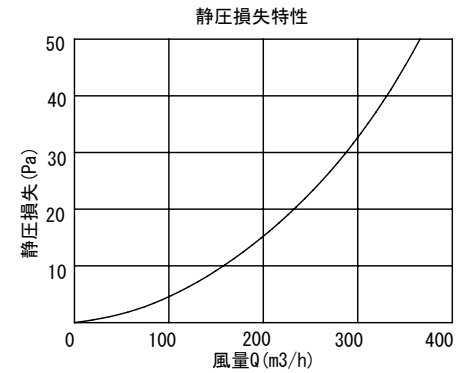

圧力損失係数: $\zeta=1.35$

* 適用パイプ VP・VU・SU管・スパイラルダクト
($\phi 150 \sim \phi 165$)

コード	型名	色調
GYB397001842	UK-UEVK150RB-MG	メトリックグレー (N65/全艶)
GYB397001843	UK-UEVK150RB-BK	ブラック (BN-10/2分艶)
GYB397001844	UK-UEVK150RB-MW	ミルクホワイト (B-25-85B/全艶)