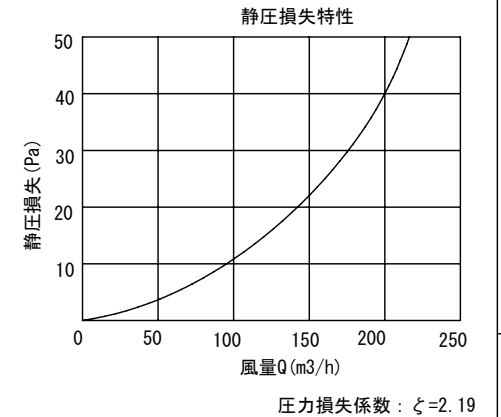

品番	部 品 名	材 質	数 量	色 調	備 考
01	フード	SUS304	1	下表	t0.5
02	水切板	SUS304	1	下表	t0.5
03	ガラリ板	SUS304	1	下表	t0.5
04	ゴムパッキン	EPMゴム	1	黒	EP-5065 t1.0
05	補強板	SUS304	1		t0.7
06	ローレットビス	SUS304	1		M4
07	フード取付ビス	SUS304	3		M3×6
08	気密パッキン	ポリエチレン	1	グレー	t3mm