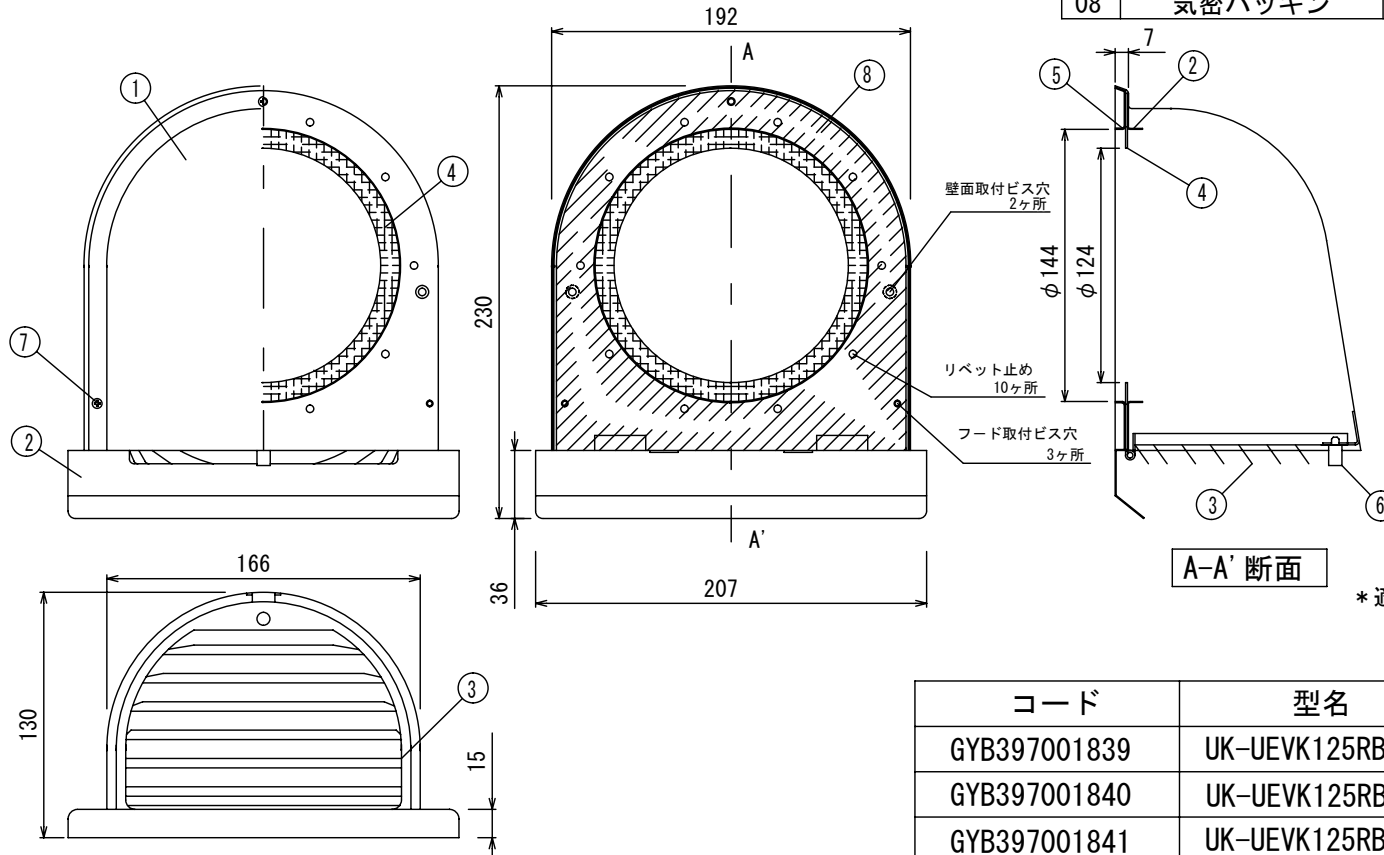

品番	部 品 名	材 質	数 量	色 調	備 考
01	フード	SUS304	1	下表	t0.5
02	水切板	SUS304	1	下表	t0.5
03	ガラリ板	SUS304	1	下表	t0.5
04	ゴムパッキン	EPMゴム	1	黒	EP-5065 t1.0
05	補強板	SUS304	1		t0.7
06	ローレットビス	SUS304	1		M4
07	フード取付ビス	SUS304	3		M3×6
08	気密パッキン	ポリエチレン	1	グレー	t3mm

コード	型名	色調
GYB397001839	UK-UEVK125RB-MG	メトリックグレー (N65/全艶)
GYB397001840	UK-UEVK125RB-BK	ブラック (BN-10/2分艶)
GYB397001841	UK-UEVK125RB-MW	ミルクホワイト (B-25-85B/全艶)

製造元：宇佐美工業株式会社

改定		頁	1	品名 型名	U型寒冷地用フードφ125 UK-UEVK125RB-MG/BK/MW
		尺度 用紙	1/4 A4		
コード	GYB397001839 GYB397001840 GYB397001841	製 図	遠藤	検 図	岩崎
作成	2010-04-01	日本電興株式会社			