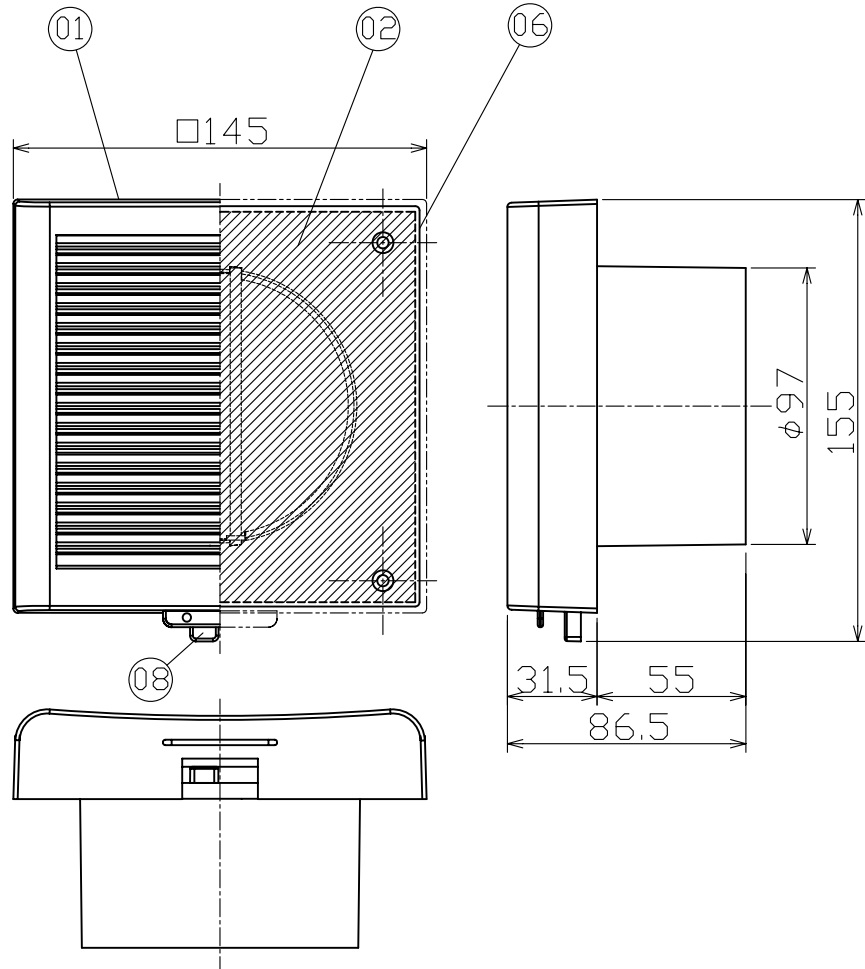

| 品番 | 部品名 | 材質 | 備考 |
|----|----------|-----|---------------|
| 01 | 前面グリル | ABS | |
| 02 | フィルター | 不織布 | 134×134mm t=4 |
| 03 | ギヤ | ABS | ×2 |
| 04 | 開閉シャッターA | ABS | |
| 05 | 開閉シャッターB | ABS | |
| 06 | 本体 | ABS | |
| 07 | ギヤカバー | ABS | |
| 08 | 開閉レバー | ABS | |
| 09 | 固定ネジ | SUS | φ4×8mm 2ヶ所 |

付属品: 風漏れ防止パッキン 350×10×8mm 1本

適合パイプ φ100mm

| | | |
|-----------------------------------|--|---------|
| 承認図番号 | 品名 | 自然給気口 |
| ND-I6 | 型名 | SX-100F |
| 作成年月日 2010-10-07 改定 2017-09-01 |  日本電興株式会社 | |

※本製品の仕様は、改良の為予告なく変更することがありますので予めご了承ください。