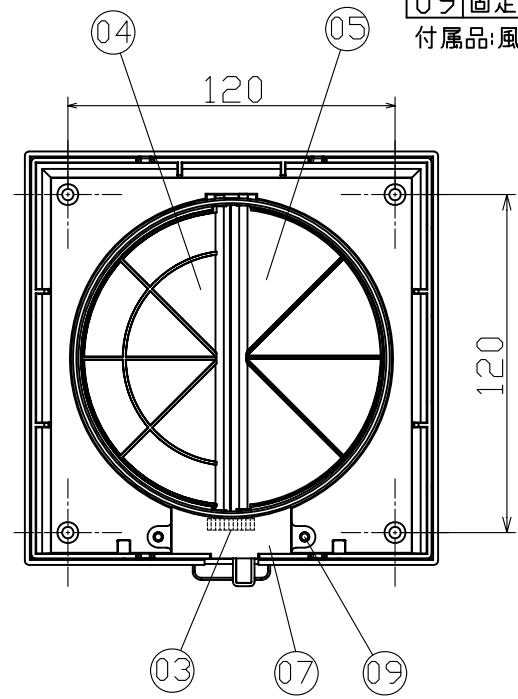

| 品番 | 部品名 | 材質 | 備考 |
|----|----------|-----|---------------|
| 01 | 前面グリル | ABS | |
| 02 | フィルター | 不織布 | 134×134mm t=4 |
| 03 | ギヤ | ABS | ×2 |
| 04 | 開閉シャッターA | ABS | |
| 05 | 開閉シャッターB | ABS | |
| 06 | 本体 | ABS | |
| 07 | ギヤカバー | ABS | |
| 08 | 開閉レバー | ABS | |
| 09 | 固定ネジ | SUS | φ4×8mm 2ヶ所 |

付属品: 風漏れ防止パッキン 350×10×8mm 1本

適合パイプ φ100mm

| | | |
|-----------------------------------|--|---------|
| 承認図番号 | 品名 | 自然給気口 |
| ND-I6 | 型名 | SX-100F |
| 作成年月日 2010-10-07 改定 2017-09-01 |  日本電興株式会社 | |

※本製品の仕様は、改良の為予告なく変更することがありますので予めご了承ください。