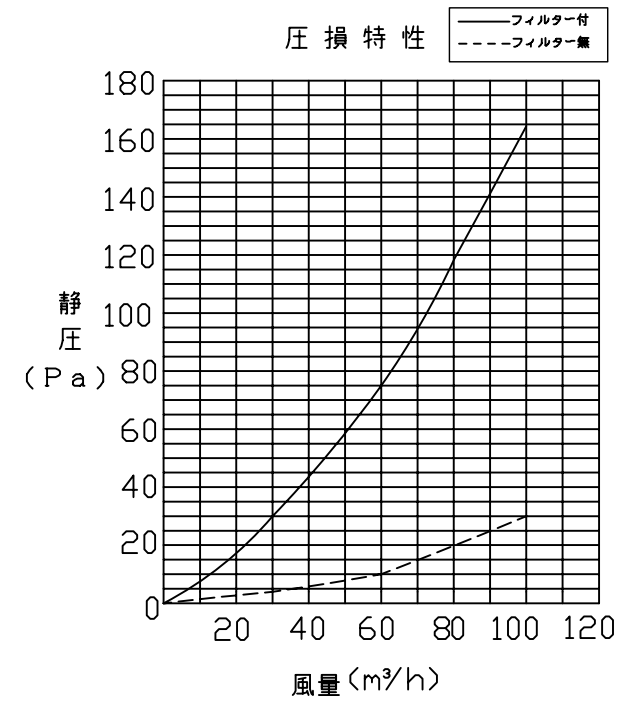

品番	部品名	材質	備考
01	前面グリル	ABS	
02	フィルター	不織布	134×134mm t=4
03	ギヤ	ABS	×2
04	開閉シャッターA	ABS	
05	開閉シャッターB	ABS	
06	本体	ABS	
07	ギヤカバー	ABS	
08	開閉レバー	ABS	
09	固定ネジ	SUS	φ4×8mm 2ヶ所

付属品: 風漏れ防止パッキン 350×10×8mm 1本

適合パイプ φ100mm

承認図番号	品名	自然給気口
ND-I6	型名	SX-100F
作成年月日 2010-10-07 改定 2017-09-01	日本電興株式会社	

※本製品の仕様は、改良の為予告なく変更することがありますので予めご了承ください。