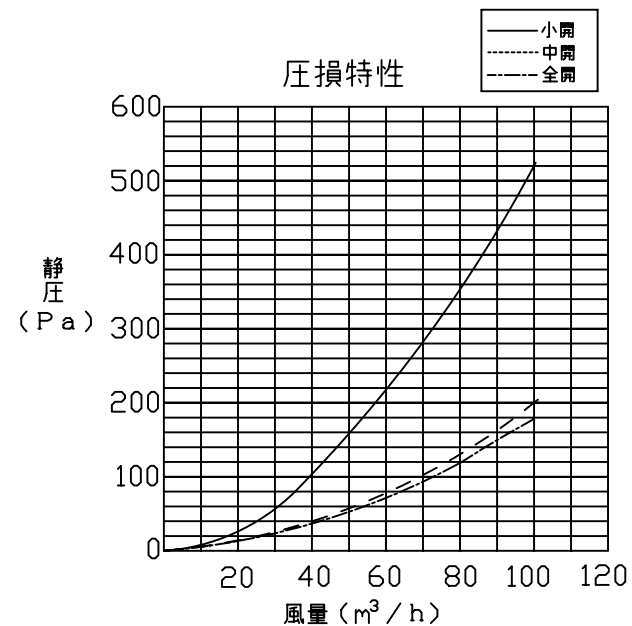

品番	部品名	材質	備考
01	本体	ABS	色調:10YR9/0.5 木目系 近似色
02	シャッター	ABS	色調:10YR9/0.5 木目系 近似色
03	密封パッキン	ポリウレタンフォーム	
04	PM2.5対策フィルター	PET+トリボ	帯電トリボ(PP・アクリル) φ94 t=4
05	結露対策シート	EPDM	

□付属品・・・風漏れ防止パッキン 1本 350mm×10mm×8mm

捕集効率約85% (計数法)