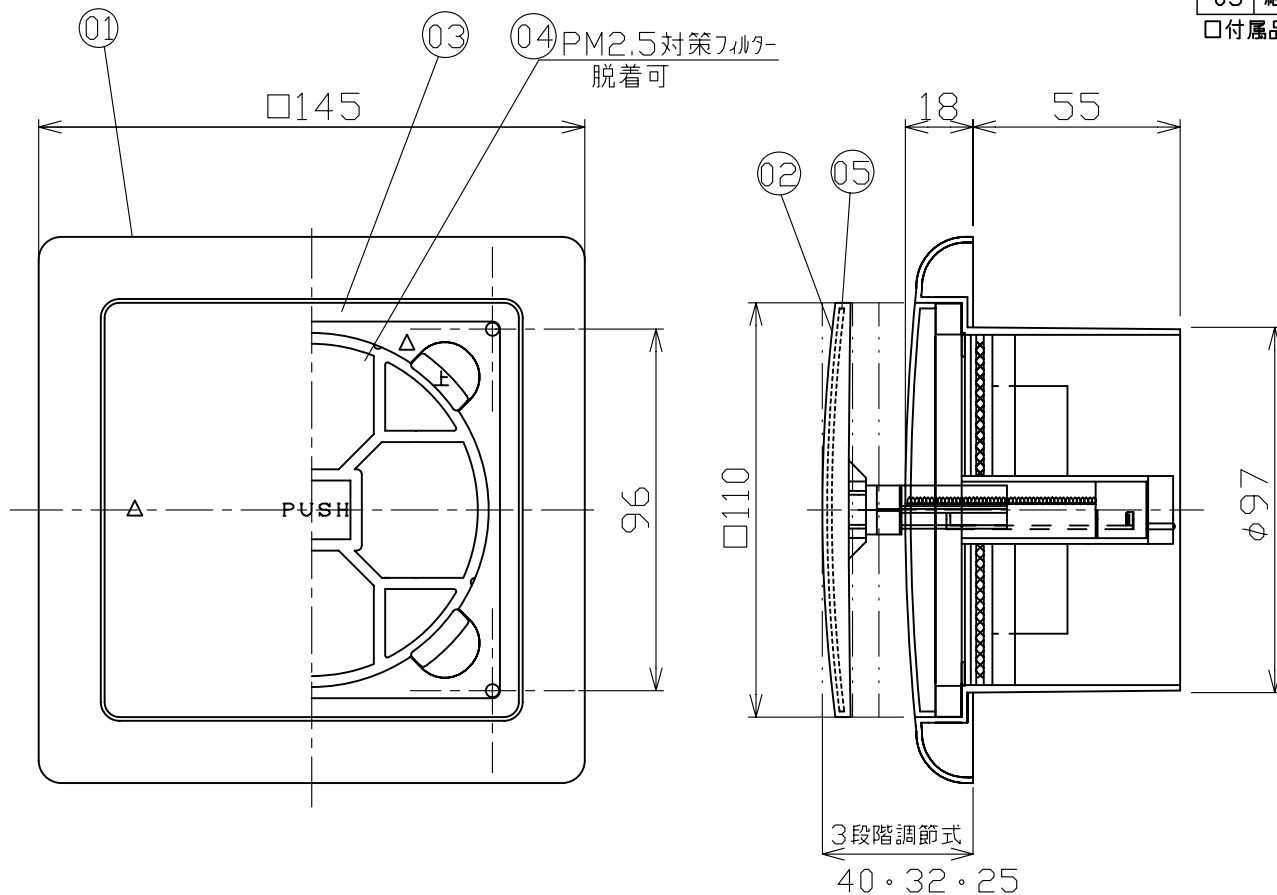

品番	部品名	材質	備考
01	本体	ABS	色調:10YR9/0.5 木目系 近似色
02	シャッター	ABS	色調:10YR9/0.5 木目系 近似色
03	密封パッキン	ポリウレタンフォーム	
04	PM2.5対策フィルター	PET+トリボ	帯電トリボ(PP・アクリル) φ94 t=4
05	結露対策シート	EPDM	

□付属品・・・風漏れ防止パッキン 1本 350mm×10mm×8mm

捕集効率約85% (計数法)

適合パイプ φ100mm

承認図番号	品名	自然給気口 PM2.5対策フィルター付
ND-I5	型名	RX-100F/KPM
作成年月日 2016-02-01	 日本電興株式会社	
改定 2019-07-01		

※本製品の仕様は、改良の為予告なく変更することがありますので予めご了承ください。