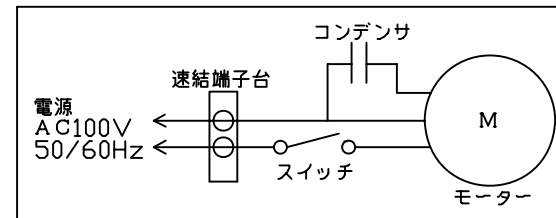

| 品番 | 部品名 | 材質 | 色調(マンセル・近似値) | 備考 |
|----|-----------|-----------|------------------------|----------------|
| 01 | 前面グリル | ABS | 5Y9/0.5 紺色系 | |
| 02 | フィルター | | | 捕集効率98%(質量法) |
| 03 | 本体 | ABS | 5Y9/0.5 紺色系 | |
| 04 | ファン | PP | 5Y9/0.5 紺色系 | 羽根径8.5cm |
| 05 | モーター | コンデンサモーター | 温度ヒューズ133° コンデンサ0.25μF | |
| 06 | 速結端子台 | 外郭UF | | |
| 07 | スイッチ | | N9.5 紺色系 | 6(1) A250V |
| 08 | 風漏れ防止パッキン | E PDM | | 300mm×15mm×6mm |
| 09 | 断熱シート | E PDM | | |

■ 結線図

適合パイプφ100mm

■ 特性表

| 定格 V | 定格周波数 Hz | 消費電力 W | 風量 m³/h | 騒音 dB | 重量 Kg |
|---------|-------------|-----------|------------|----------|----------|
| 100 | 50 | 1.7 | 21 | 22 | 1.0 |
| | 60 | 1.8 | 22 | 23 | |