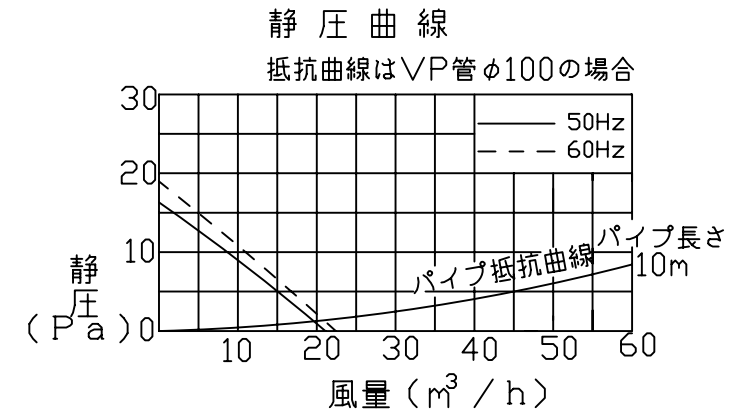

| 品番 | 部品名 | 材質 | 色調(マンセル・近似値) | 備考 |
|----|-----------|-----------|------------------------|----------------|
| 01 | 前面グリル | ABS | 5Y9/0.5 紺色系 | |
| 02 | フィルター | | | 捕集効率98%(質量法) |
| 03 | 本体 | ABS | 5Y9/0.5 紺色系 | |
| 04 | ファン | PP | 5Y9/0.5 紺色系 | 羽根径8.5cm |
| 05 | モーター | コンデンサモーター | 温度ヒューズ133° コンデンサ0.25μF | |
| 06 | 速結端子台 | 外郭UF | | |
| 07 | スイッチ | | N9.5 紺色系 | 6(1) A250V |
| 08 | 風漏れ防止パッキン | E PDM | | 300mm×15mm×6mm |
| 09 | 断熱シート | E PDM | | |

■ 結線図

適合パイプφ100mm

■ 特性表

| 定格 V | 定格周波数 Hz | 消費電力 W | 風量 m³/h | 騒音 dB | 重量 Kg |
|---------|-------------|-----------|------------|----------|----------|
| 100 | 50 | 1.7 | 21 | 22 | 1.0 |
| | 60 | 1.8 | 22 | 23 | |