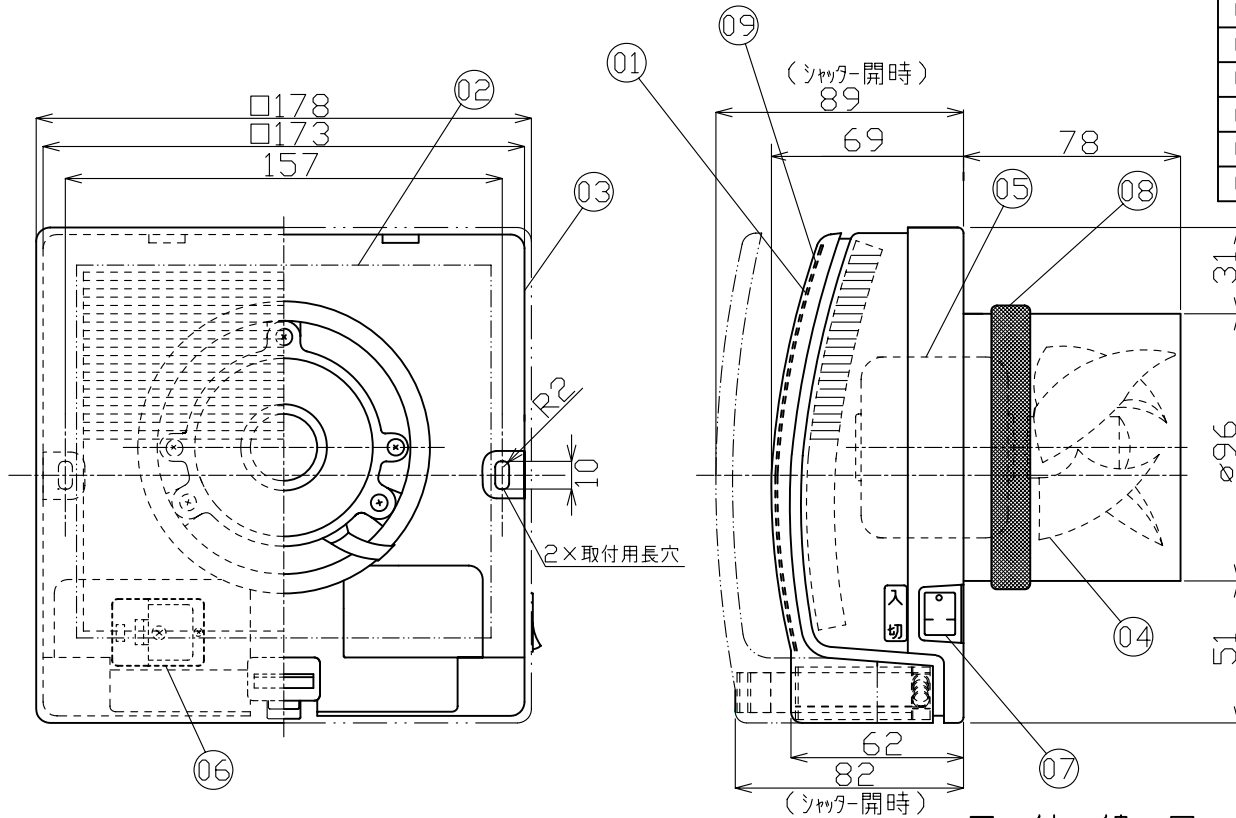

| 品番 | 部品名 | 材質 | 色調(マンセル・近似値) | 備考 |
|----|-----------|-----------|------------------------|----------------|
| 01 | 前面グリル | ABS | 5Y9/0.5 紺色系 | |
| 02 | フィルター | | | 捕集効率98%(質量法) |
| 03 | 本体 | ABS | 5Y9/0.5 紺色系 | |
| 04 | ファン | PP | 5Y9/0.5 紺色系 | 羽根径8.5cm |
| 05 | モーター | コンデンサモーター | 温度ヒューズ133° コンデンサ0.25μF | |
| 06 | 速結端子台 | 外郭UF | | |
| 07 | スイッチ | | N9.5 紺色系 | 6(1) A250V |
| 08 | 風漏れ防止パッキン | E PDM | | 300mm×15mm×6mm |
| 09 | 断熱シート | E PDM | | |

■ 結線図

適合パイプφ100mm

■ 特性表

| 定格 V | 定格周波数 Hz | 消費電力 W | 風量 m³/h | 騒音 dB | 重量 Kg |
|---------|-------------|-----------|------------|----------|----------|
| 100 | 50 | 1.7 | 21 | 22 | 1.0 |
| | 60 | 1.8 | 22 | 23 | |

耐電圧 AC1000V 1分間 (JIS) 絶縁抵抗 1MΩ以上(直流500V)

- 測定数値は静圧0Paにおけるものです。
- 特性は、JIS C9603の方式に基づく。
- 浴室等の湿気の多いところではご使用できません。
- 天井面には取付できません。(壁取付専用)
- 付属品・取付ネジ SUS304 4.0×25 (2本)
風漏れ防止パッキン (300mm×15mm×6mm) (1本)

| | | |
|------------------|--|--|
| 承認図番号 | 品名 | 24時間換気対応(給気用) フラットパネルタイプ パイプ用ファン(入切スイッチ付) |
| ND-G2 | 型名 | PQX-100CF |
| 作成年月日 2006-01-18 |  日本電興株式会社 | |
| 改定 2017-09-01 | | |