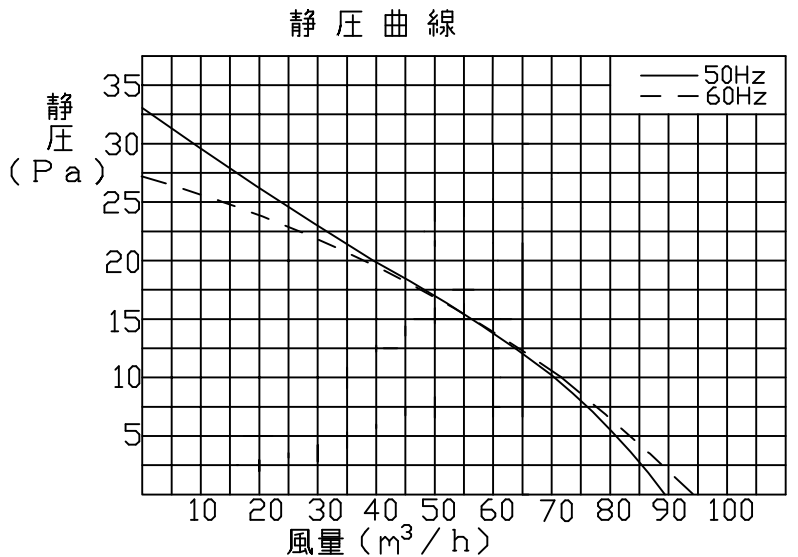

品番	品名	材質	色調(マンセル・近似色)	備考
01	前面グリル	ABS	ホワイト系	
02	本体	ABS	ブラック系	
03	ファン	PP	ブラック系	
04	モーター	コンデンサモーター		コンデンサ 0.53μF
05	速結端子台			

■特性表

定格 V	定格周波数 Hz	消費電力 W	風量 m³/h	騒音 dB	重量 Kg
100	50	3.4	88	33	0.6
	60	4.2	94	34	