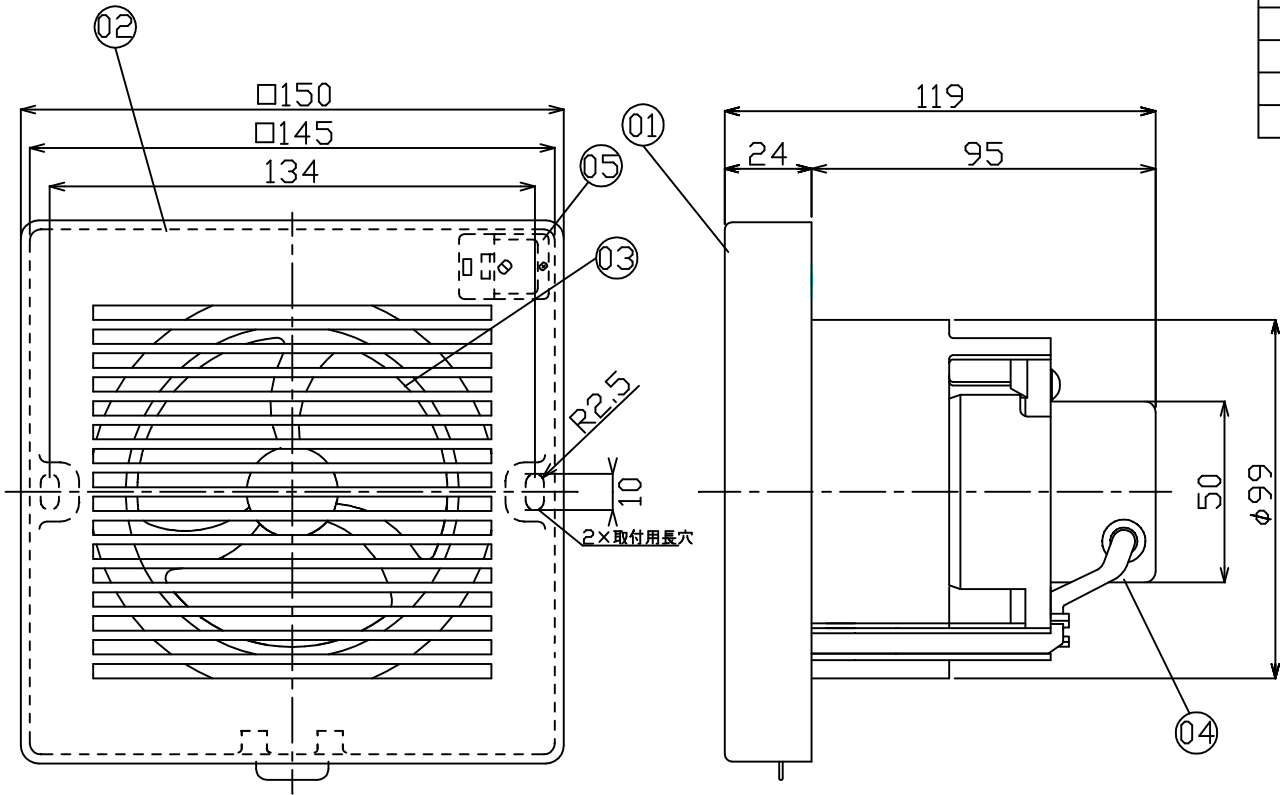

品番	品名	材質	色調(マンセル・近似色)	備考
01	前面グリル	ABS	ホワイト系	
02	本体	ABS	ブラック系	
03	ファン	PP	ブラック系	
04	モーター	コンデンサモーター		コンデンサ 0.53μF
05	速結端子台			

■特性表

定格 V	定格周波数 Hz	消費電力 W	風量 m³/h	騒音 dB	重量 Kg
100	50	3.4	88	33	0.6
	60	4.2	94	34	

耐電圧 AC1000V 1分間 (JIS) | 絶縁抵抗 1MΩ以上(直流500V)

- 測定数値は静圧0Paにおけるものです。
- 特性は、JIS C9603の方式に基づく。
- 浴室等の湿気の多いところではご使用できません。
- 付属品・・・取付ネジ SUS304 4.0×25 ヶビソグ (2本)
風漏れ防止パッキン EPDM 300mm×15mm×6mm

■結線図

適合パイプφ 100mm

承認図番号	品名	24時間換気対応(排気用)パイプ用ファン
	型名	PFC-100
作成年月日 2021-11-22 改定	 日本電興株式会社	