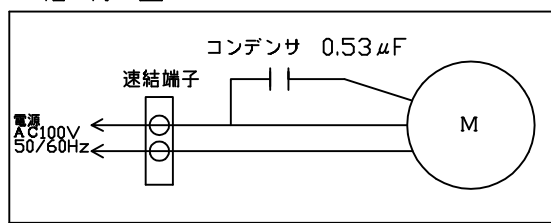

品番	品名	材質	色調(マンセル・近似色)	備考
01	前面グリル	ABS	ホワイト系	
02	本体	ABS	ブラック系	
03	ファン	PP	ブラック系	
04	モーター	コンデンサモーター		コンデンサ 0.53μF
05	速結端子台			

■特性表

定格 V	定格周波数 Hz	消費電力 W	風量 m³/h	騒音 dB	重量 Kg
100	50	3.4	88	33	0.6
	60	4.2	94	34	

耐電圧 AC1000V 1分間 (JIS) | 絶縁抵抗 1MΩ以上(直流500V)

- 測定数値は静圧0Paにおけるものです。
- 特性は、JIS C9603の方式に基づく。
- 浴室等の湿気の多いところではご使用できません。
- 付属品・・・取付ネジ SUS304 4.0×25 ヶビソグ (2本)
風漏れ防止パッキン EPDM 300mm×15mm×6mm

■結線図

適合パイプφ 100mm

承認図番号	品名	24時間換気対応(排気用)パイプ用ファン
	型名	PFC-100
作成年月日 2021-11-22 改定	 日本電興株式会社	