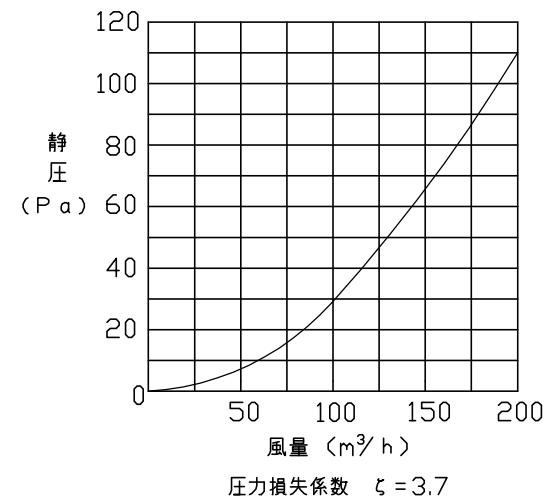

品番	部品名	材質	数量	色調	備考
01	防風板Assy	SUS304	1	日塗IEN-65 5分ツヤ 近似色	下地:カチオン電着塗装 黒
02	ベース	SUS304	1	日塗IEN-65 5分ツヤ 近似色	下地:カチオン電着塗装 黒
03	差込パイプ	SUS304	1	日塗IEN-65 5分ツヤ 近似色	下地:カチオン電着塗装 黒
△	04 本体一体絞り(スリット入り)	SUS304	1	日塗IEN-65 5分ツヤ 近似色	下地:カチオン電着塗装 黒
05	ダストトレイ右	SUS304	1	日塗IEN-65 5分ツヤ 近似色	下地:カチオン電着塗装 黒
06	ダストトレイ左	SUS304	1	日塗IEN-65 5分ツヤ 近似色	下地:カチオン電着塗装 黒
07	逆流防止板Assy	SUS304	1	日塗IEN-65 5分ツヤ 近似色	下地:カチオン電着塗装 黒
08	旋回羽根	P C	1		帯人化成 L-1250Y
09	ベンチュリー板	SUS304	1	日塗IEN-65 5分ツヤ 近似色	下地:カチオン電着塗装 黒
10	整流内羽根	P C	1		帯人化成 L-1250Y
11	防風板取付ネジ	SUS304	3		M3×7
12	旋回羽根取付ネジ	SUS304	8		M3×8
△	13 ベース取付ネジ	SUS304	9		M3×6
14	整流内羽根取付ネジ	SUS304	4		M3×6

口付属品 タッピングネジM4×40 6本

圧損特性